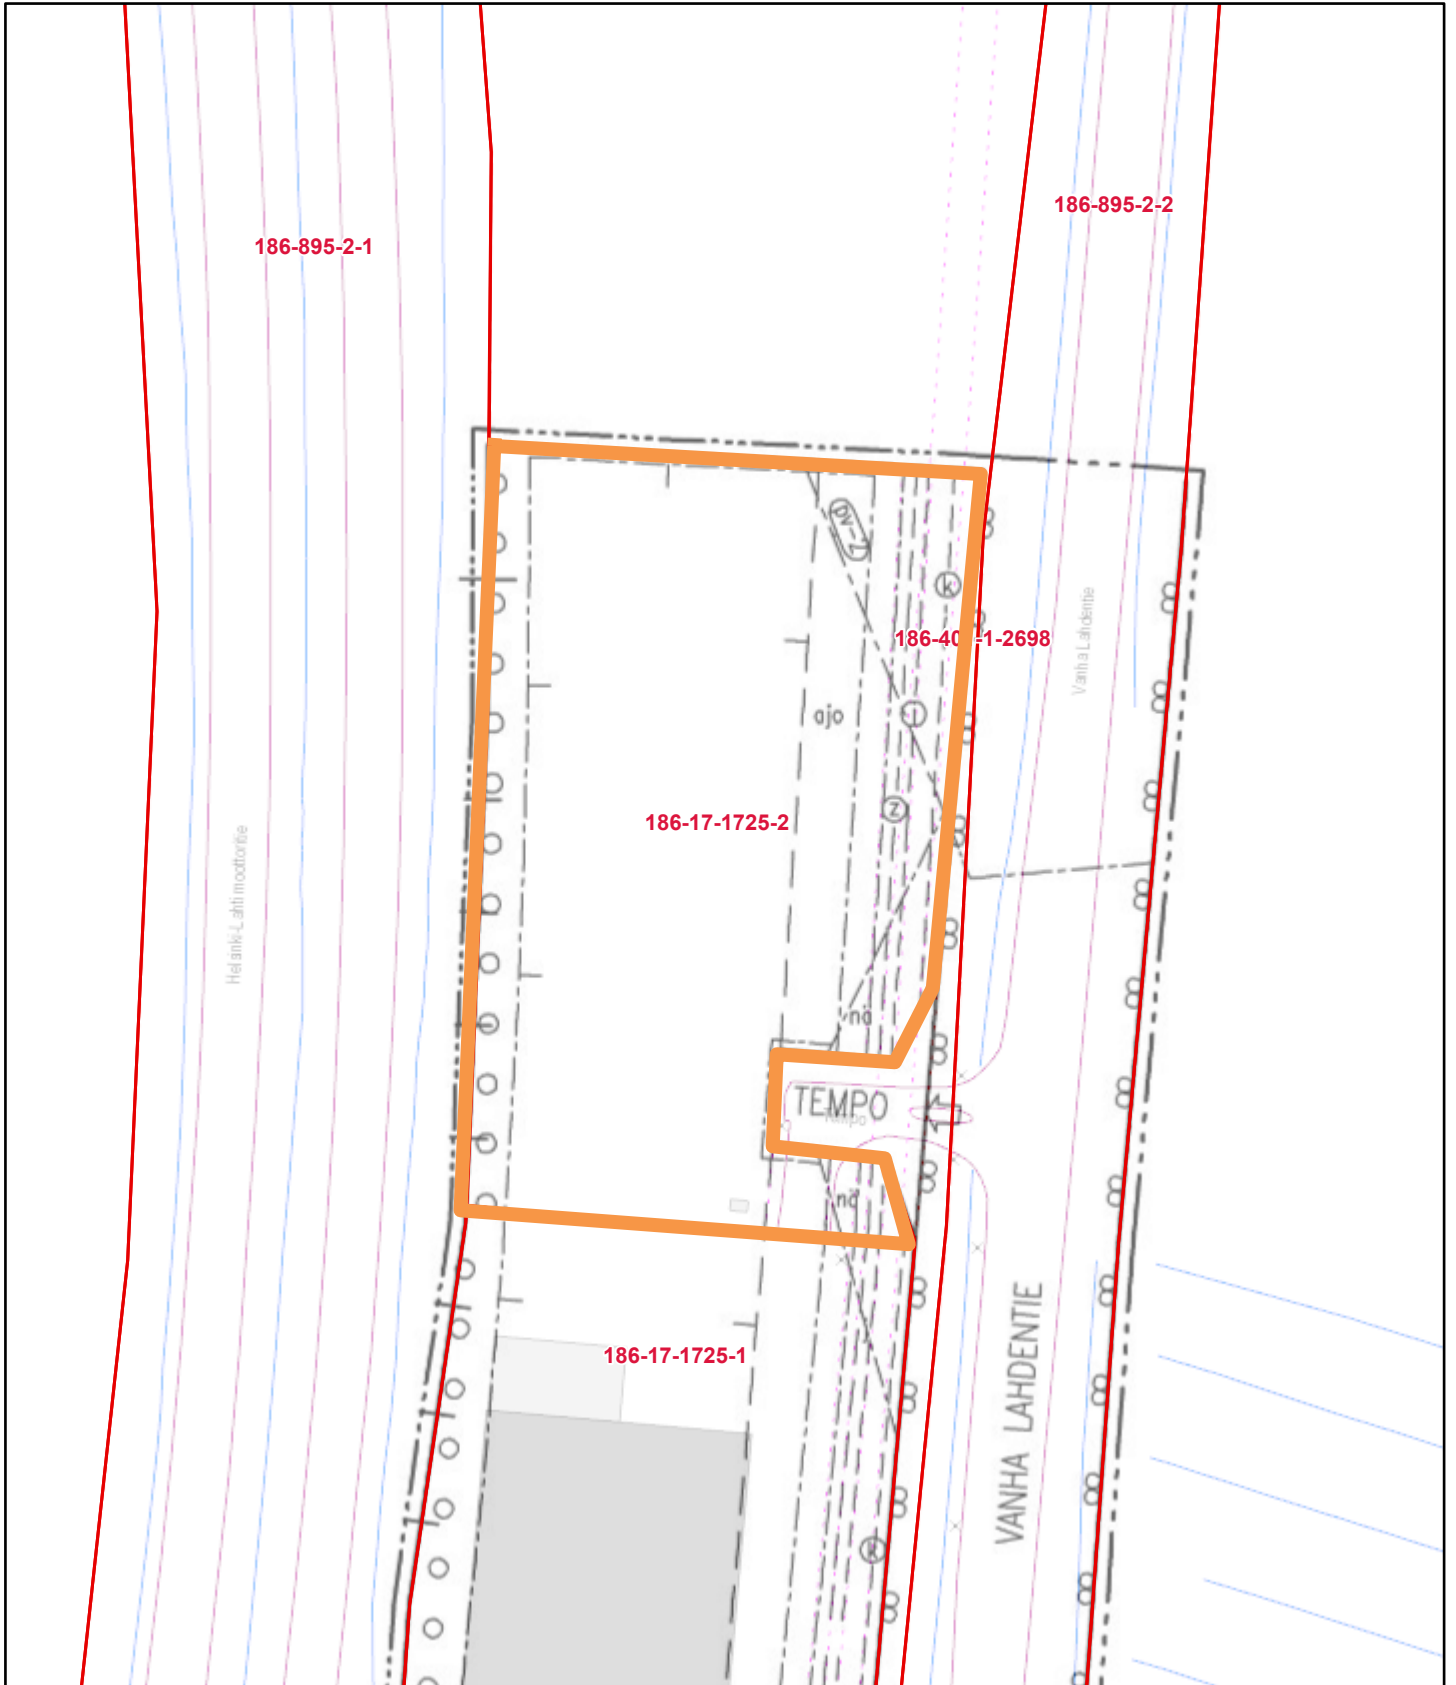

# Järvenpään karttapalvelu

28.1.2022 klo 8.09.44

opas\_symboli\_pisteet

- <kaikki muut arvot>
- 1
- Nähtävyys
- Koirapuisto
- Leirintäalue
- Ensiapu

Järvenpään kaupunki